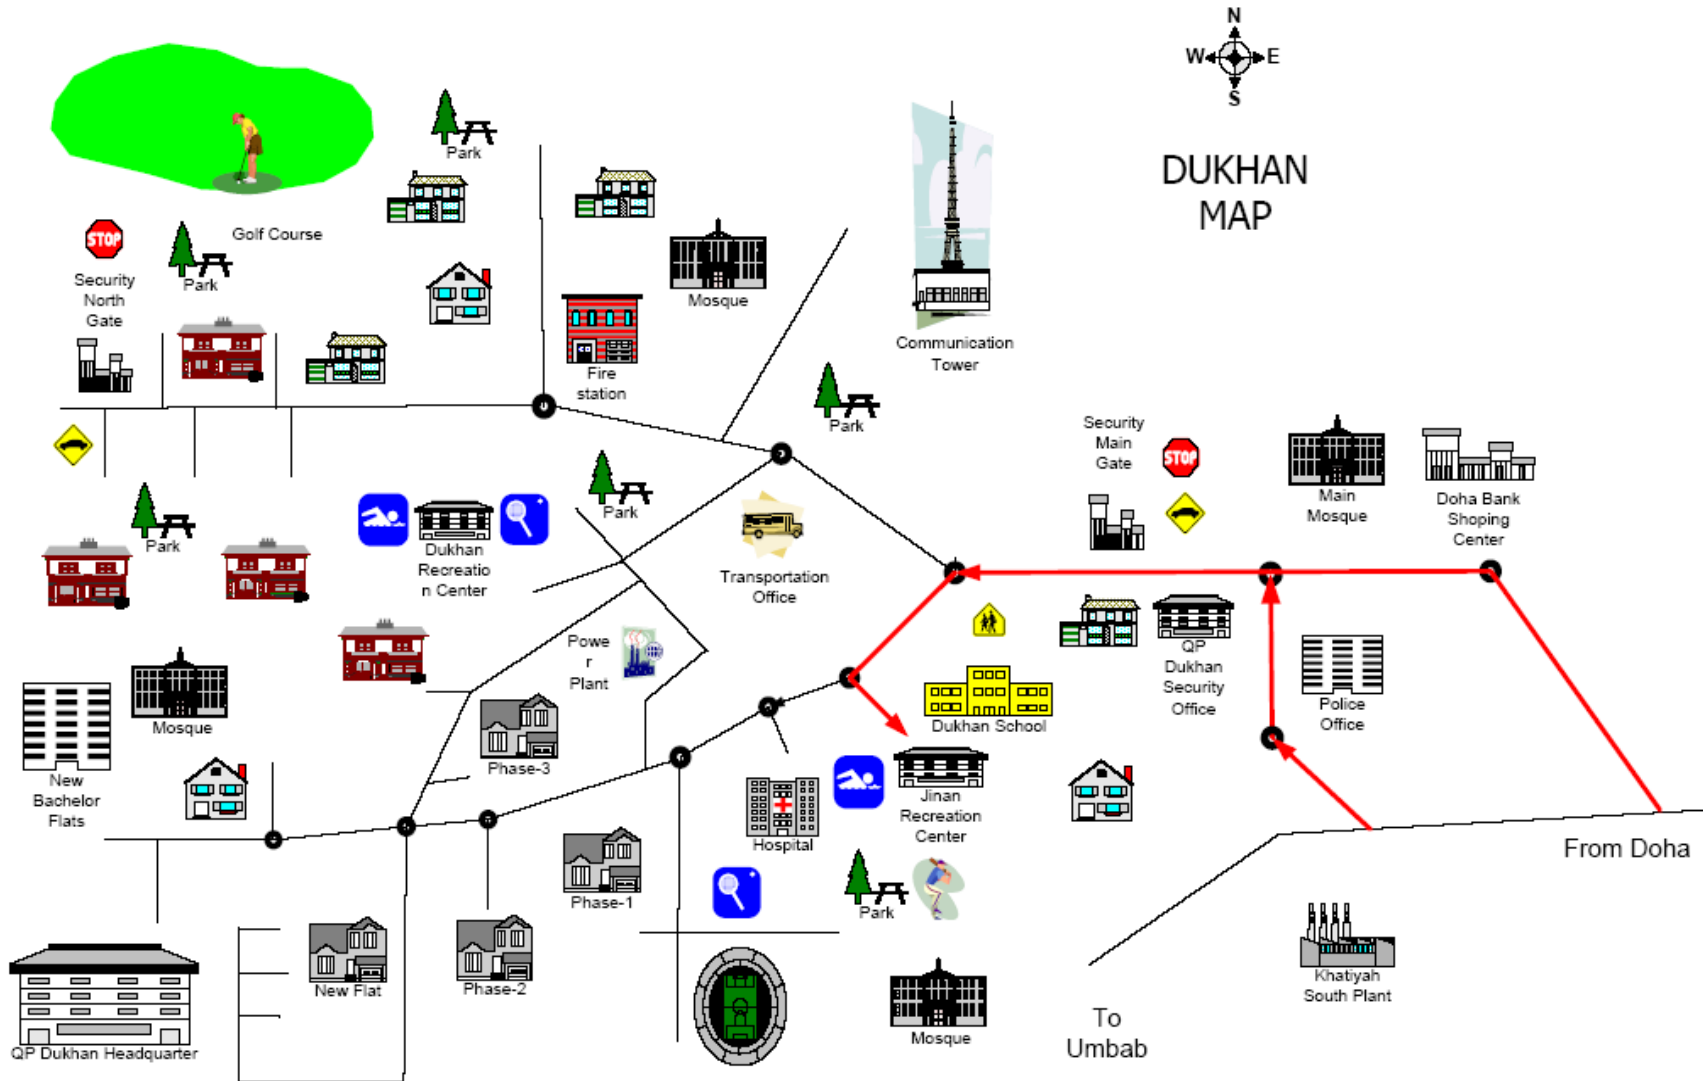

### 11 - 13 MARET 2010

Jadwal lengkap dan peta ada di lampiran

Kamis		Jumat		Sabtu	
9:00	Les Roses (Untuk Ibu-Ibu)	8:00	Al Khor (Untuk Remaja)	8:30	Masjid Fanar
17:30	Dukhan	20:00	Club House Muaiter	19:45	Al Khor

\* Peta terlampir

Les Roses 1 villa#15, Al Waab (25°15'47.05"N & 51°27'40.44"E)

Jinan Recreation Center/ JRC Dukhan (25°25'8.30"N & 50°47'6.17"E)

Club House Muather - Doha (25°15'52.71"N & 51°25'12.57"E)

Mesjid Fanar – Doha (25°17'19.90"N & 51°32'7.93"E)

Al-Waha Club Al-Khor Community (25°42'49.35"N & 51°31'57.33"E)